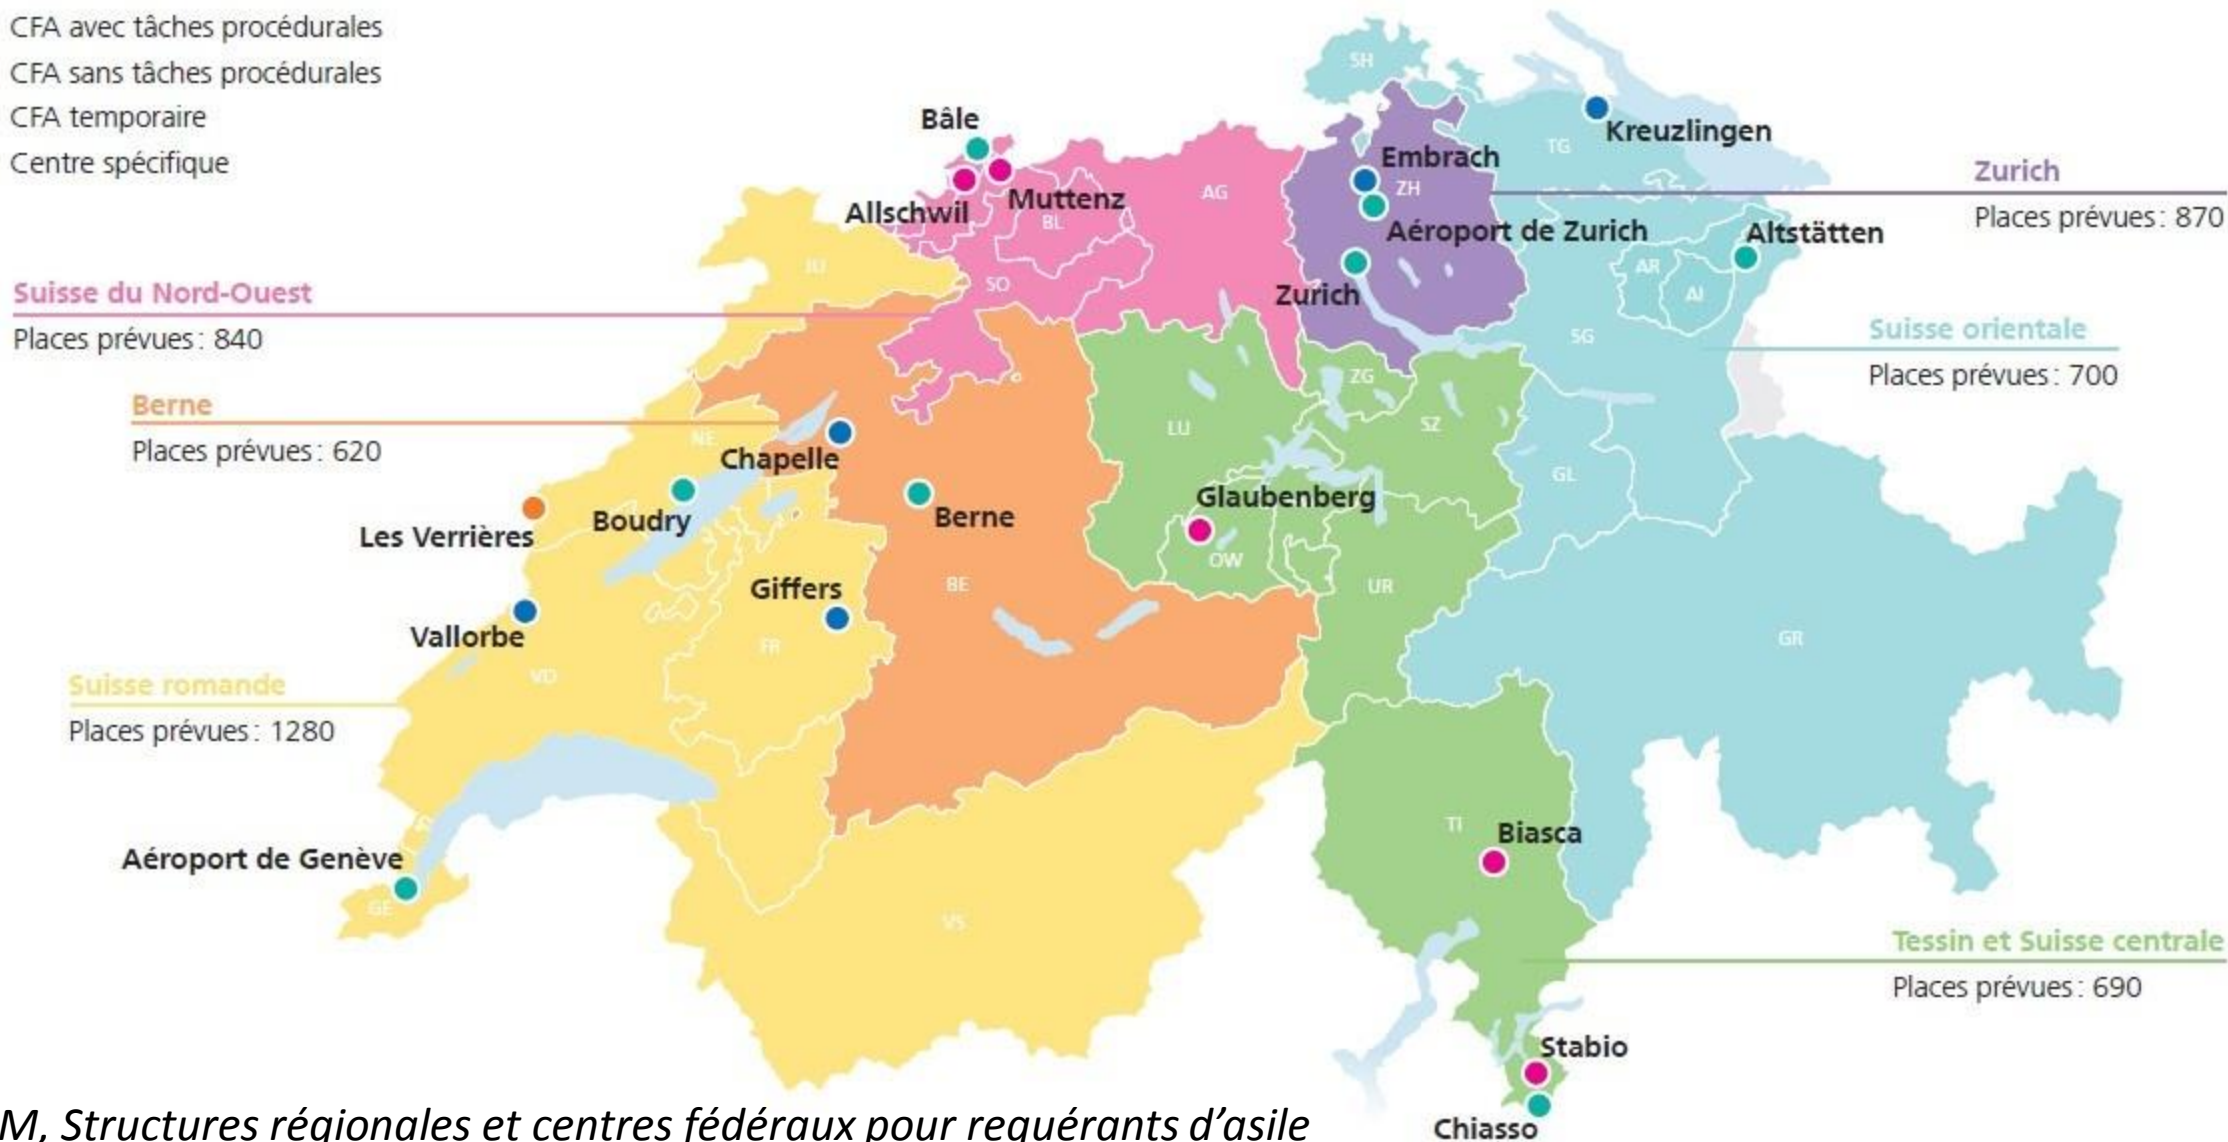

# Analyse critique de la situation: développement de la politique migratoire

Amanda Ioset – Heiner Busch

*Kritische Situationsanalyse: Entwicklung der  
Migrationspolitik*

Solidarité  
sans  
frontières

- CFA avec tâches procédurales
- CFA sans tâches procédurales
- CFA temporaire
- Centre spécifique

## Die aktuellen Bundesasylzentren in den sechs Regionen

Stand 1. März 2019

- Bundesasylzentrum mit Verfahrensfunktion (BAZmV)
- Bundesasylzentrum ohne Verfahrensfunktion (BAZoV)
- Temporäres Bundesasylzentrum (BAZ)
- Besonderes Zentrum (Besoz)