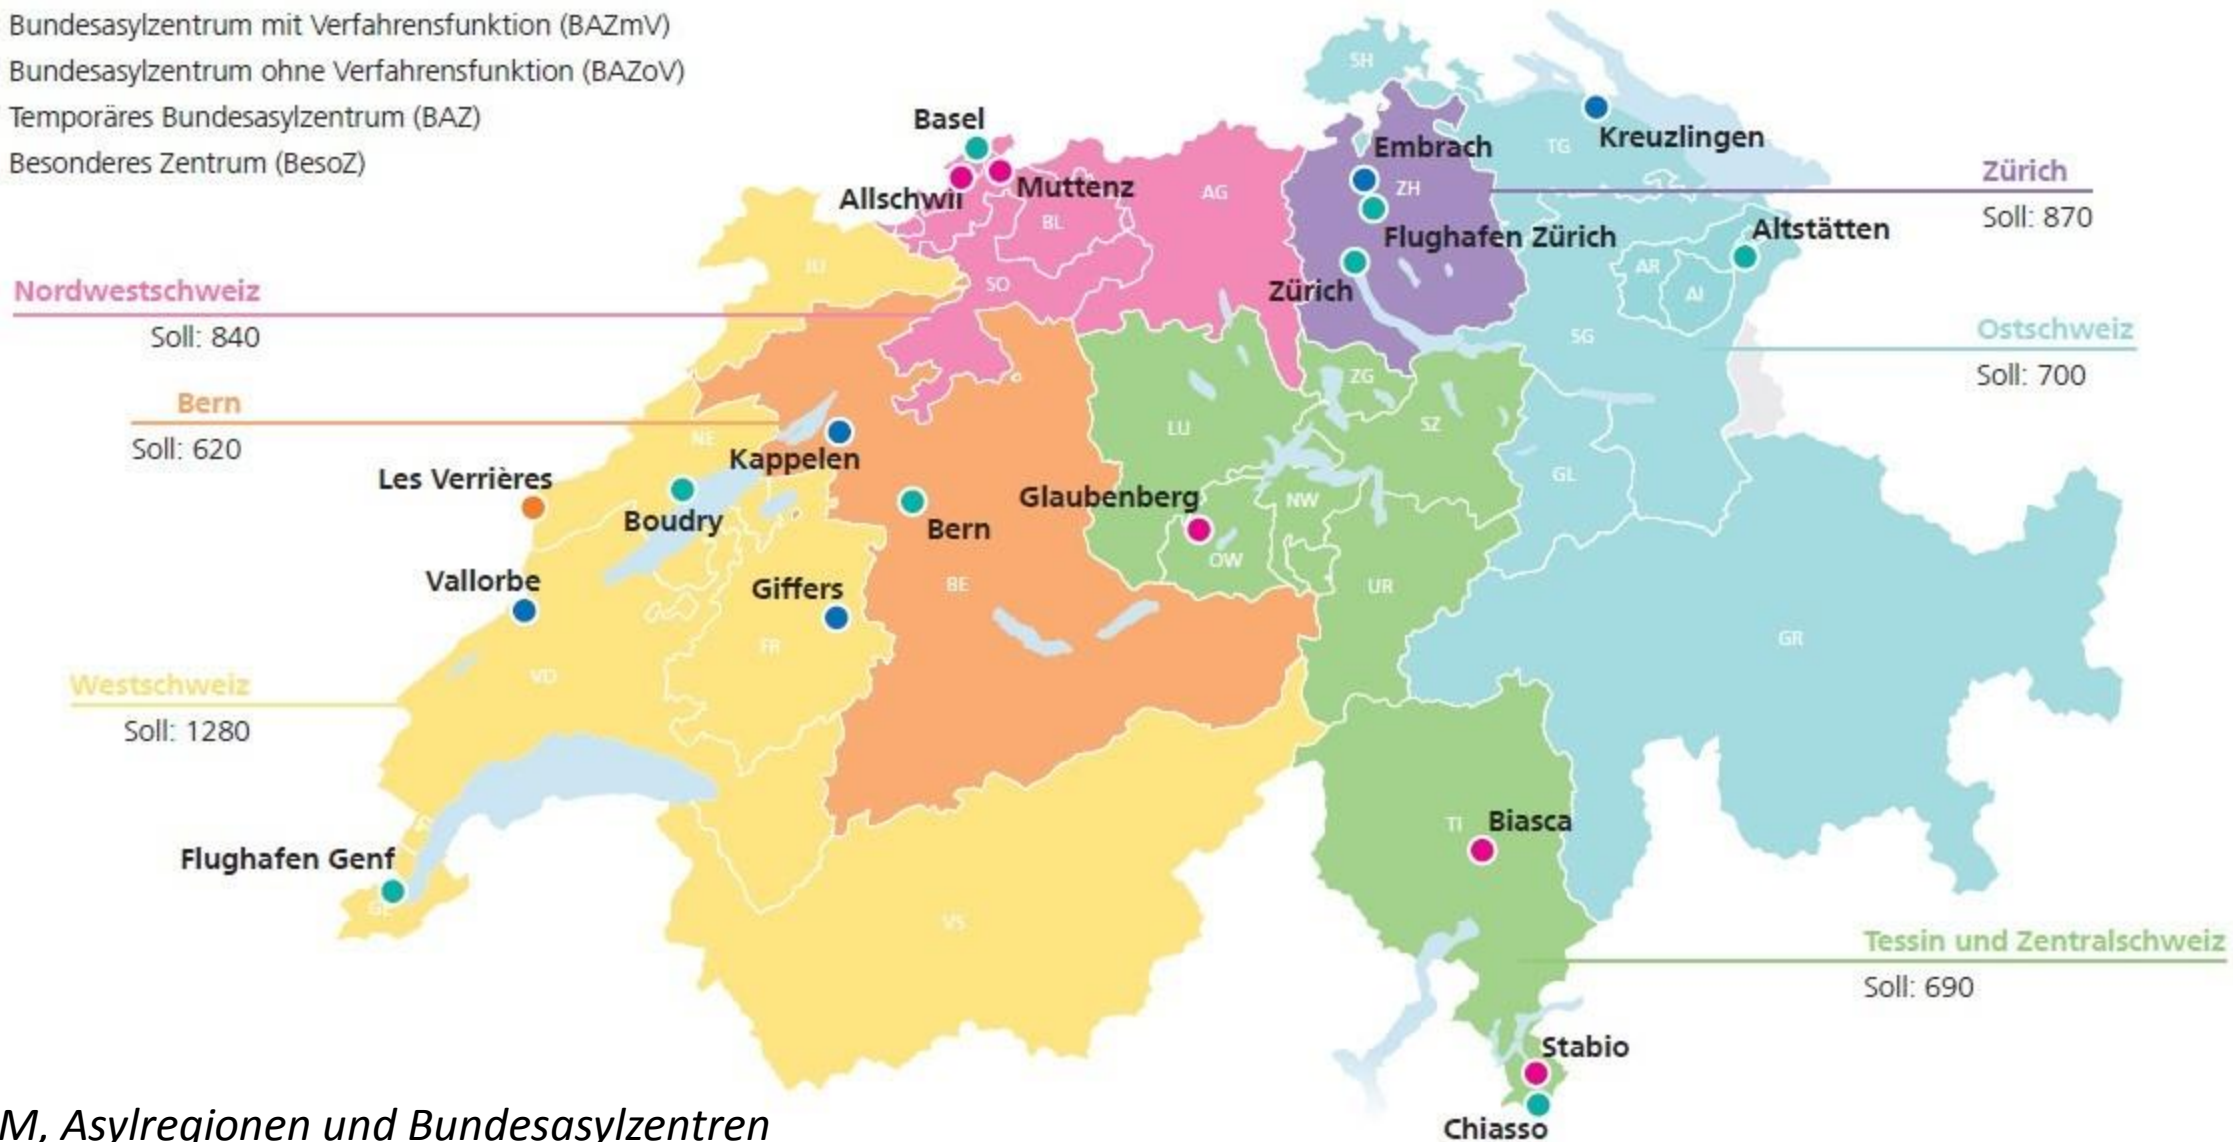

# Analyse critique de la situation: développement de la politique migratoire

Amanda Ioset – Heiner Busch

*Kritische Situationsanalyse: Entwicklung der  
Migrationspolitik*

Solidarité  
sans  
frontières

- CFA avec tâches procédurales
- CFA sans tâches procédurales
- CFA temporaire
- Centre spécifique

## Die aktuellen Bundesasylzentren in den sechs Regionen

Stand 1. März 2019

- Bundesasylzentrum mit Verfahrensfunktion (BAZmV)
- Bundesasylzentrum ohne Verfahrensfunktion (BAZoV)
- Temporäres Bundesasylzentrum (BAZ)
- Besonderes Zentrum (Besoz)

Dublin-Statistik/Statistique Dublin: 2009 – 6/2019; Quelle/Source: SEM

Dublin-Statistik – 1. Halbjahr 2019, Quelle: SEM  
 Statistique Dublin – 1er semestre, Source: SEM

	Out-Verfahren Procédures Out	Überstellungen Transferts Out	In-Verfahren Procédures In	Überstellungen Transferts In
<b>Gesamt Total</b>	2 571	922	2 620	604
<b>Italien Italie</b>	950	354	85	9
<b>Deutschland Allemagne</b>	560	234	723	220
<b>Frankreich France</b>	351	108	930	82
<b>Niederlande Pays Bas</b>	150	38	228	73
<b>Griechenland Grèce</b>	46	1	175	116