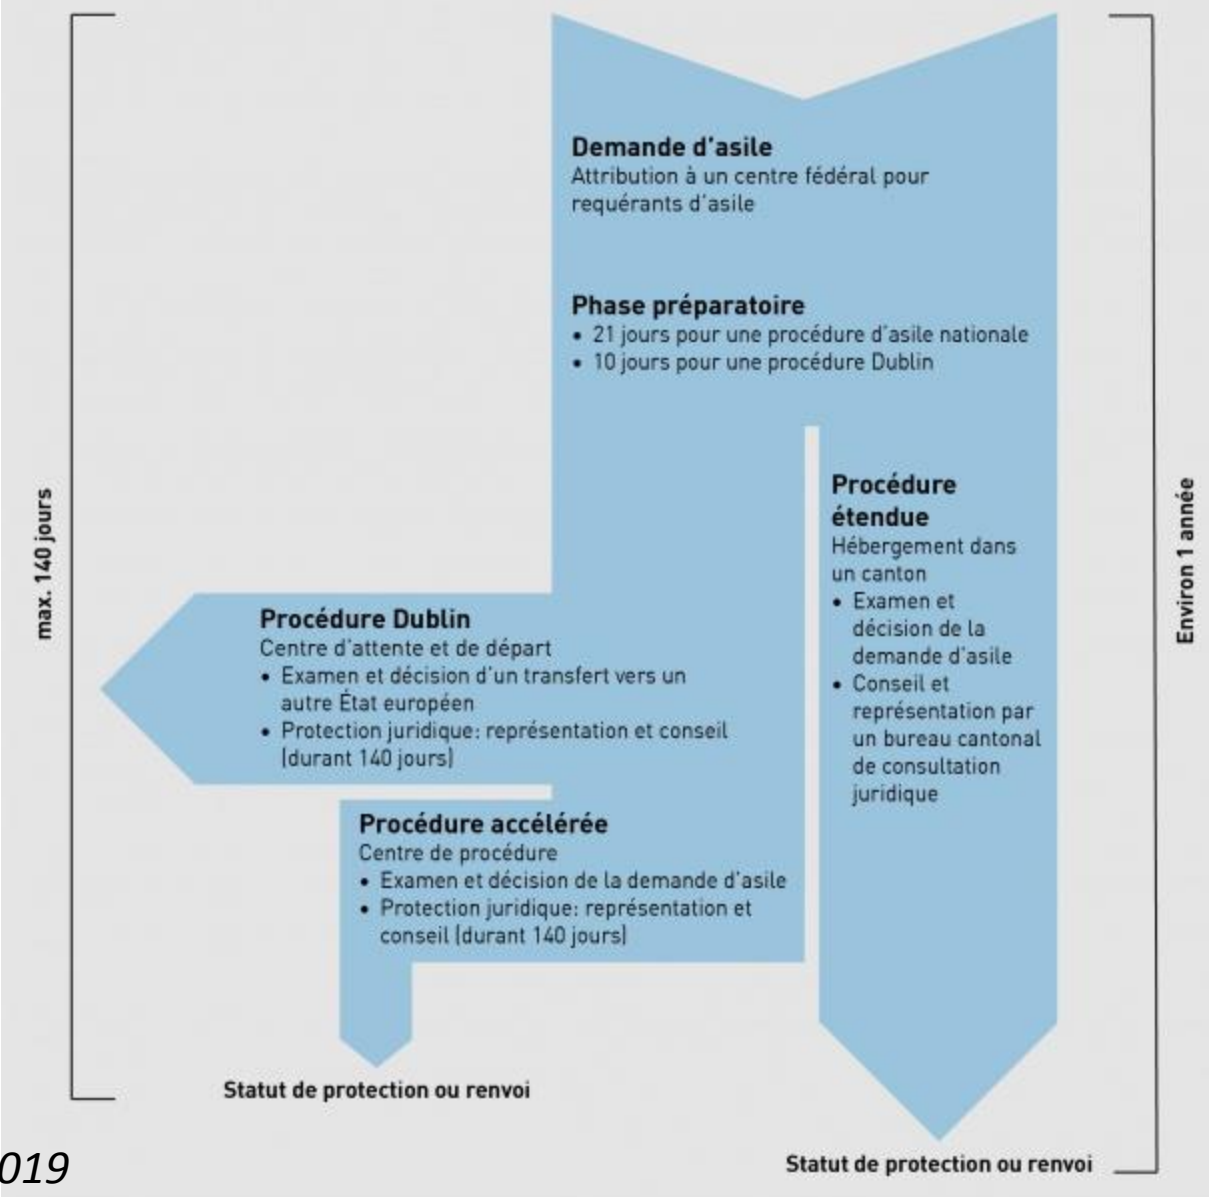

# Analyse critique de la situation: développement de la politique migratoire

Amanda Ioset – Heiner Busch

*Kritische Situationsanalyse: Entwicklung der  
Migrationspolitik*

Solidarité  
sans  
frontières

- CFA avec tâches procédurales
- CFA sans tâches procédurales
- CFA temporaire
- Centre spécifique

## Die aktuellen Bundesasylzentren in den sechs Regionen

Stand 1. März 2019

- Bundesasylzentrum mit Verfahrensfunktion (BAZmV)
- Bundesasylzentrum ohne Verfahrensfunktion (BAZoV)
- Temporäres Bundesasylzentrum (BAZ)
- Besonderes Zentrum (Besoz)

## La procédure d'asile suisse

(pour toutes les demandes d'asile soumises à partir du 01.03.2019)

OSAR

Procédure d'asile dès mars 2019