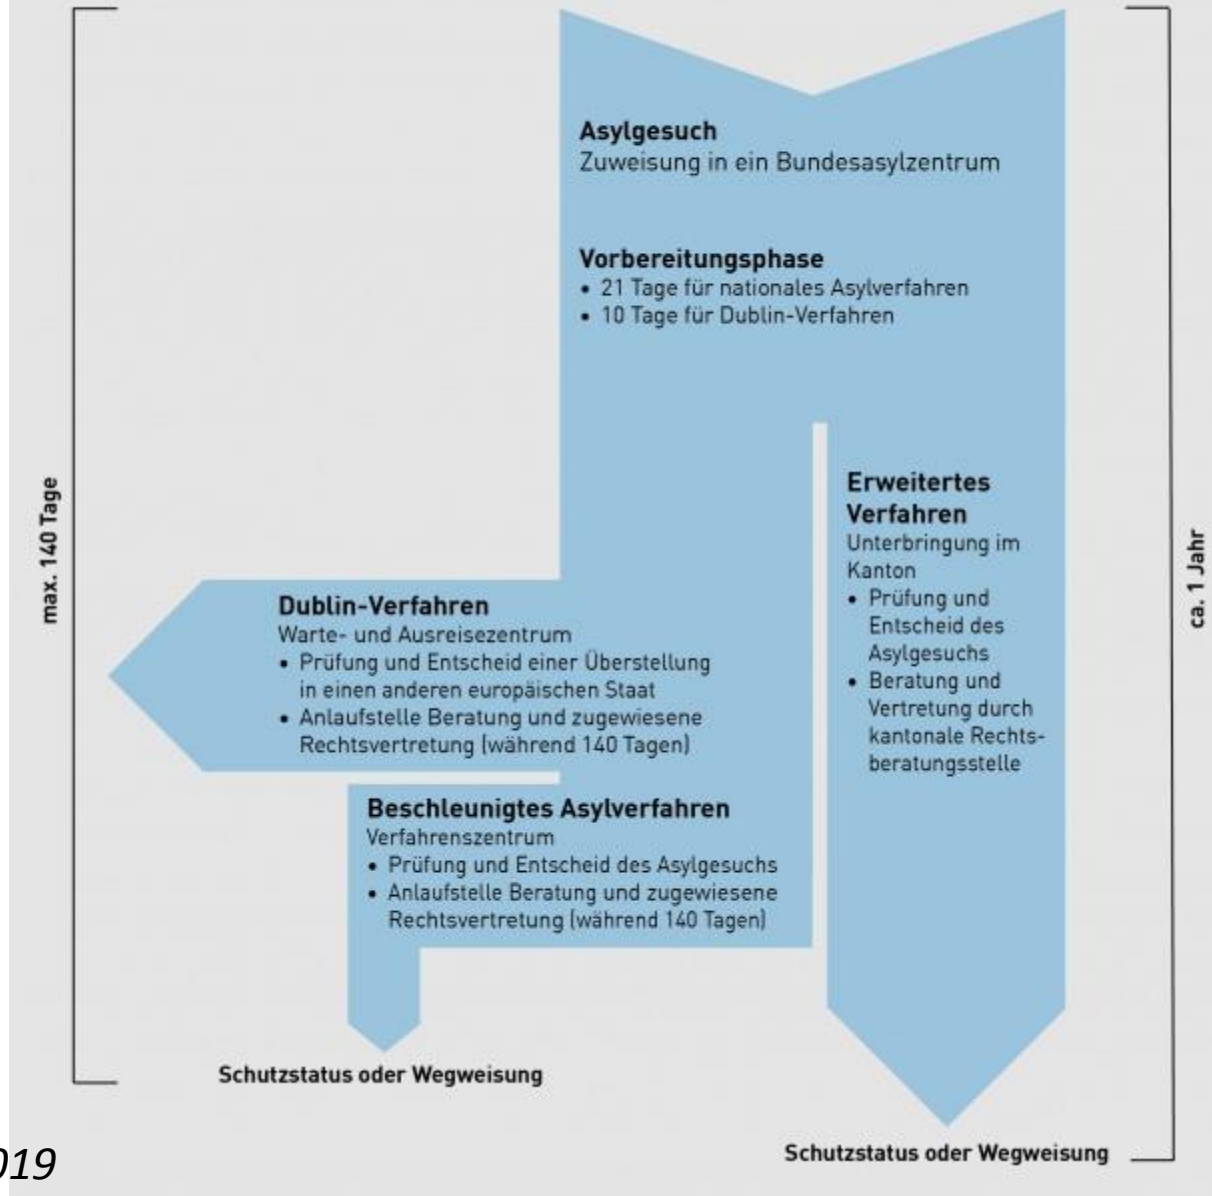

Das Schweizer Asylverfahren

(für alle Asylgesuche, die ab dem 01.03.2019 gestellt werden)

SFH

Neues Asylverfahren ab 2019